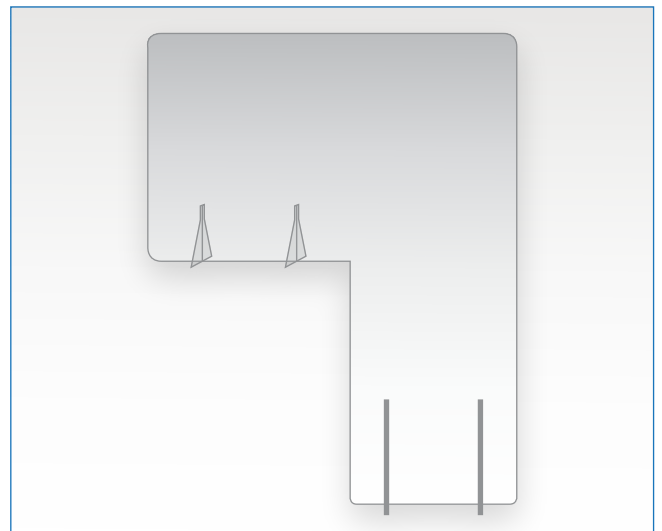

Modelo F

Todas las mamparas son fabricadas por nosotros en nuestras instalaciones, por lo que cualquier medida es posible de realizar sin problemas y bajo presupuesto.