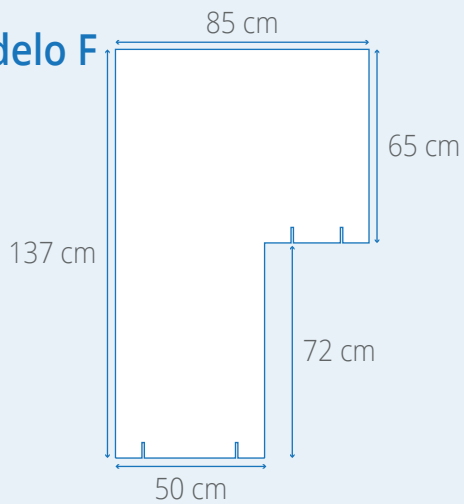

Modelo F

Todas las mamparas son fabricadas por nosotros en nuestras instalaciones, por lo que cualquier medida es posible de realizar sin problemas y bajo presupuesto.