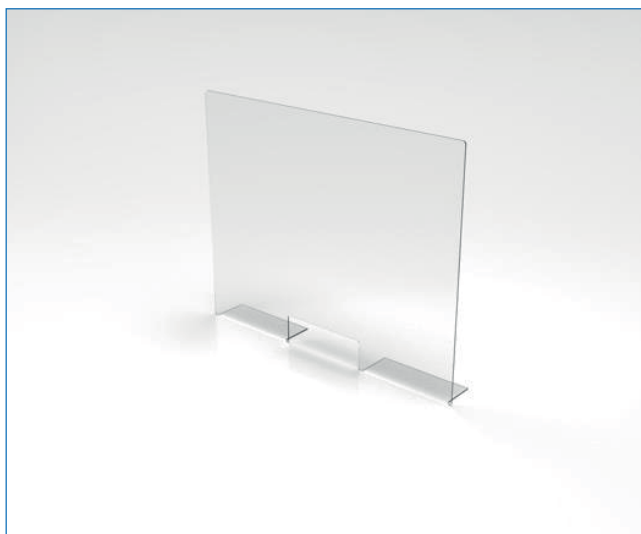

Mampara 03

Anti-contagio para Mesas

Modelos Disponibles

Modelo A

- Longitud: 100 cm.
Altura: 80 cm.
- Hueco: 35 x 15 cm.
- Modelo con patas tipo "tijera",
fácil montaje.

Modelo B

- Longitud: 85 cm.
Altura: 80 cm.
Lateral: 15 cm.
- Hueco: 35 x 15 cm.

03 Mampara

Anti-contagio para Mesas

Modelos Disponibles

Modelo C

- Longitud: 100 cm.
Altura: 80 cm.
Patas: 20 cm.
- Hueco: 35 x 15 cm.

Modelo D

- Longitud: 100 cm.
Altura: 100 cm.
- Este modelo va en PET / metacrilato de 2 mm.
- Mampara para colgar: Lleva incluido dos trozos de hilo de nailon grueso de 3 m. cada uno.

■ Concesionario Automóvil 02

Mampara Roll-Up ECO 05

Características

- Nuestra Mampara Roll-Up es un soporte para la separación desde el suelo.
- Con un diseño duradero, las posibilidades son muy amplias ya que puede ser transparente, pero además puede convertirse en un soporte publicitario para su negocio.
- Esta fabricado en aluminio y metal por lo que es muy resistente al paso del tiempo.
- Es desmontable y puede transportarse de manera sencilla, gracias a la bolsa que incorpora.

Pantalla "PET"

- Compuesta de polietileno de tereftalato: material rígido y transparente.
- Gran resistencia.

A solid blue horizontal bar is positioned in the upper left area of the page.

Nuestro compromiso es lograr espacios de trabajo más seguros. Desarrollamos nuevas soluciones para el momento actual.