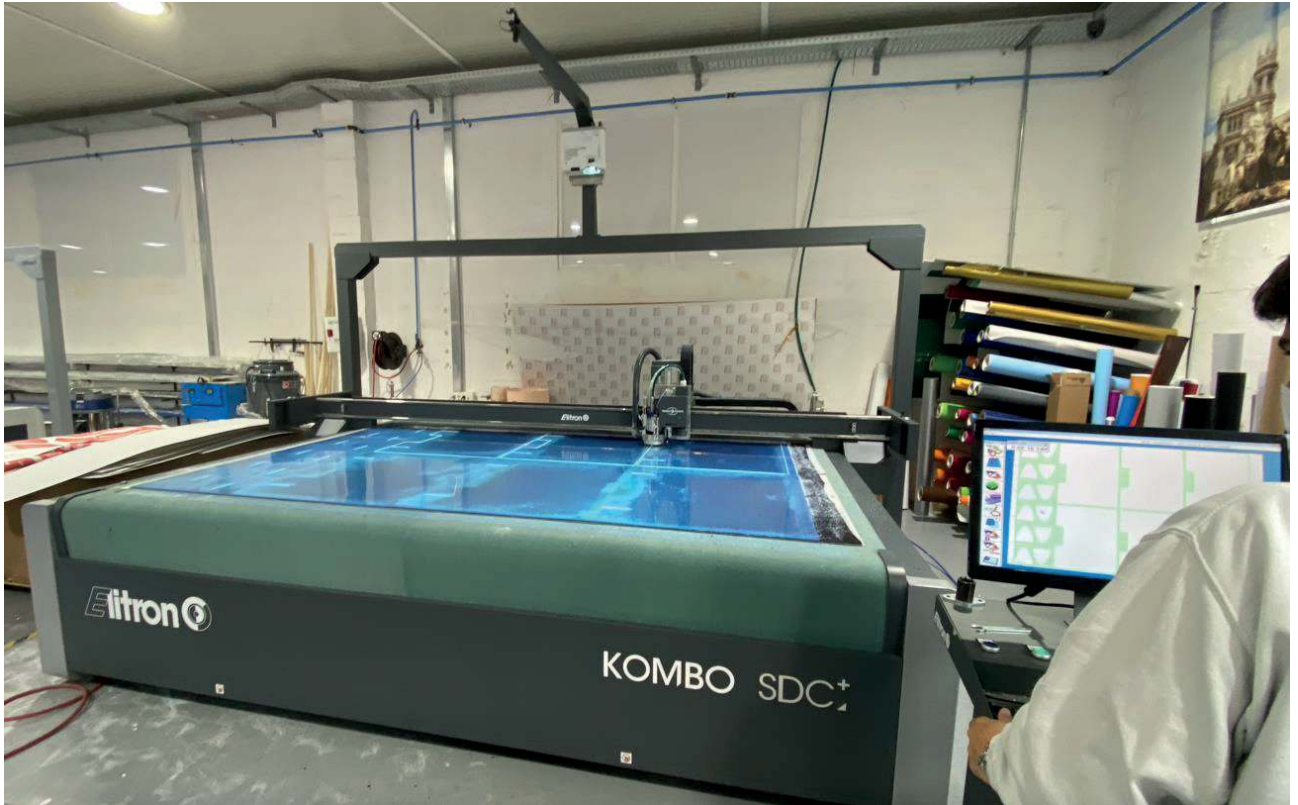

Galería 01

Fotográfica

■ Producción 01