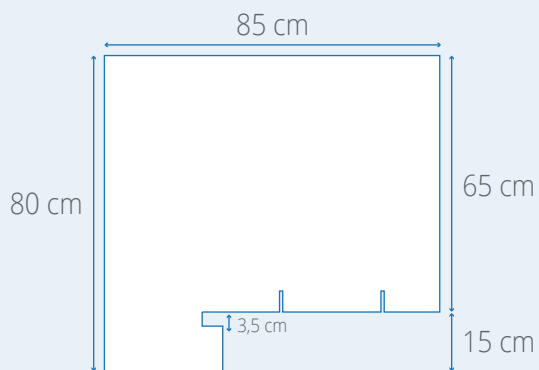

Mampara 03

Anti-contagio para Mesas

Modelos Disponibles

Modelo E