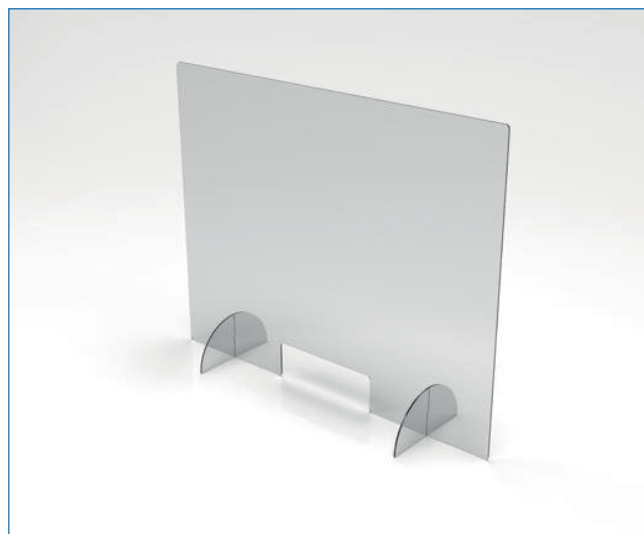

Mampara 03

Anti-contagio para Mesas

Modelos Disponibles

Modelo A

- Longitud: 100 cm.
Altura: 80 cm.
- Hueco: 35 x 15 cm.
- Modelo con patas tipo "tijera",
fácil montaje.

Modelo B

- Longitud: 85 cm.
Altura: 80 cm.
Lateral: 15 cm.
- Hueco: 35 x 15 cm.

03 Mampara

Anti-contagio para Mesas

Modelos Disponibles

Modelo C

- Longitud: 100 cm.
Altura: 80 cm.
Patas: 20 cm.
- Hueco: 35 x 15 cm.

Modelo D

- Longitud: 100 cm.
Altura: 100 cm.
- Este modelo va en PET / metacrilato de 2 mm.
- Mampara para colgar: Lleva incluido dos trozos de hilo de nailon grueso de 3 m. cada uno.

04 Mampara Separadora

Características

- 150 cm de ancho por 200 cm de alto.
- Lacado en color a elegir y con metacrilato de 4 mm + Vinilo ácido (un logotipo o elemento sencillo).

■ Concesionario Automóvil 01

Pantalla "PET"

- Compuesta de polietileno de tereftalato: material rígido y transparente.
- Gran resistencia.

A solid blue horizontal bar is positioned in the upper left area of the page.

Nuestro compromiso es lograr espacios de trabajo más seguros. Desarrollamos nuevas soluciones para el momento actual.