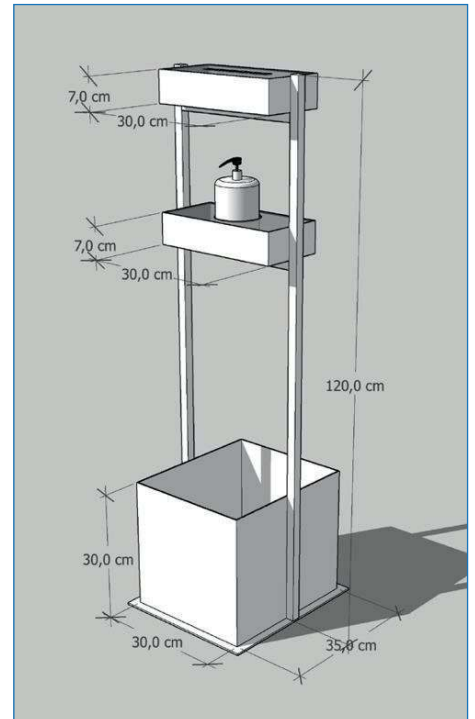

Dispensador de Guantes 02

Dispensador de Guantes

+ Hidrogel

+ Papelera

* Solicite su Presupuesto sin compromiso

■ Esquema con Cotas y Medidas